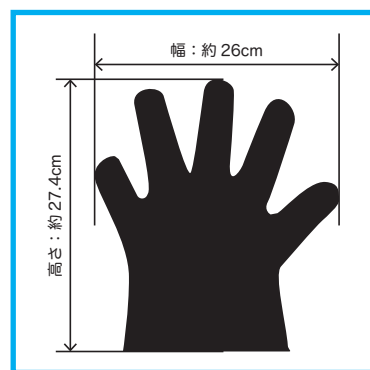

の4サイズ

ポリエチレン手袋

Polyethylene gloves

くっつきにくく滑りにくい **外エンボス(凹凸)加工**

食品衛生法適合 で安心してご使用頂けます

● **ポリエチレン手袋 (CPE 素材)** が新発売!

● **半透明と青色** の2色展開

● **箱入タイプ** で管理しやすく使いやすい!

● **SS ~ L** の4サイズラインナップ!

是非、この機会にご使用ください!

※表記サイズについて

サイズ(幅×高さ)
約 20cm × 約 27cm
約 22cm × 約 27.4cm
約 24cm × 約 28.3cm
約 25.5cm × 約 28.5cm

品番	商品名	サイズ(幅×高さ)	入数	素材	JAN 4562345-
HGCNSS-100	ポリエチレン手袋 SSサイズ 外エンボス100枚 半透明	約 20cm × 約 27cm	60箱	ポリエチレン(CPE)	603996
HGCNS -100	ポリエチレン手袋 Sサイズ 外エンボス100枚 半透明	約 22cm × 約 27.4cm	60箱	ポリエチレン(CPE)	604061
HGCNM -100	ポリエチレン手袋 Mサイズ 外エンボス100枚 半透明	約 24cm × 約 28.3cm	60箱	ポリエチレン(CPE)	604078
HGCNL -100	ポリエチレン手袋 Lサイズ 外エンボス100枚 半透明	約 25.5cm × 約 28.5cm	60箱	ポリエチレン(CPE)	604085

SS S M L
の4サイズ

品番	商品名	サイズ(ココ×タテ×厚み)	入数	素材	JAN 4562345-
HGCBSS-100	ポリエチレン手袋 SSサイズ 外エンボス100枚 青	約 20cm × 約 27cm	60箱	ポリエチレン(CPE)	603897
HGCBS -100	ポリエチレン手袋 Sサイズ 外エンボス100枚 青	約 22cm × 約 27.4cm	60箱	ポリエチレン(CPE)	604092
HGCBM -100	ポリエチレン手袋 Mサイズ 外エンボス100枚 青	約 24cm × 約 28.3cm	60箱	ポリエチレン(CPE)	604108
HGCBL -100	ポリエチレン手袋 Lサイズ 外エンボス100枚 青	約 25.5cm × 約 28.5cm	60箱	ポリエチレン(CPE)	604801