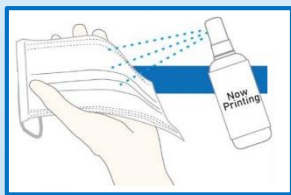

●冷却【スポットクーラー】

クリスピーシリーズ

スポットエアコン

使いやすさと環境性をコンパクトに凝縮
スリムタイプの省スペース設計で設置場所
を選びません。キャスター付だから移動も
簡単です。局所冷房でムダなく空調できま
す。

NAKATOMI

SAC-1800N

ミニスポットクーラー

軽量で持ち運び簡単なポータブルタイプ
コンパクトでもしっかり送風、倉庫の隅の
スペースや野外での作業にもうってつけで
す。異常過熱も検知する安心設計。

ワンタッチで取付け・取外しができるので
メンテナンスや保管に便利。

●冷却・冷房

COOL REVOLUTION

大風量スポットクーラー

酷暑対策、クールに変革！

体感温度12℃の超冷風を約50m遠く
まで届けます。大型倉庫など高天井施設
をこれ一台で作業改善！

NAKATOMI

MISF-45

遠心式ミストファン

熱中対策に！ミスト+ファンで快適冷却

夏場の工場における粉塵・乾燥対策に。
左右自動首振り、強中弱の3段階の風量調節
が可能です。30Lの大型タンク装備のほか、
水道直結式の自動給水も可能です。

ファンによるミスト噴霧。
ノズルは不要！

タンクの水をポンプで吸い上げ、
遠心分離盤に当たることでもミスト
状になり、ファンによってミストを噴
霧します。ノズルを使用していない
ので、目詰まりしません！メンテナ
ンスも簡単！

お祭りや
屋外の
イベントに

作業
現場に

●その他

マスクはガードしなければ！EX

マスクの除菌・抗菌スプレー

抗菌フィルターで強力ガード！暑い夏でも快適マスクに

除菌成分が雑菌やウイルスを除去し、抗菌成
分でマスクにウイルスを寄せ付けません。
吸熱+放熱する涼感成分をプラスしているので
こもる熱を放出し快適に。

●非常用に

YHEK-30

熱中症応急処置キット

●早い対応が命を救う！

熱中症は大丈夫と思っていても突然悪化
したり意識を失ったりする場合があります。
熱中症が発生した際に必要なものを
そろえました

信州大学医学部附属大学病院 高度救命救急センター監修

◆内容物
シヨルダーパーグ、折りたたみマット、
ガーゼタオル2枚、瞬間冷却剤12個、給水
バッグ、マニュアル(大/小)、小物ケース、
簡易体温計、冷却剤5個、エアクッション、
折りたたみうちわ2個、フェイスタオル

※本製品は熱中症の応急処置を目的とした製品に
なります。熱中症を治すものではありません。
※熱中症を疑った場合はすぐに応急処置を行い医
療機関へ受診しましょう

<代理店>