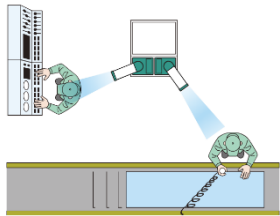

●冷却【スポットクーラー】

クリスピーシリーズ

スポットエアコン

使いやすさと環境性をコンパクトに凝縮
スリムタイプの省スペース設計で設置場所
を選びません。キャスター付だから移動も
簡単です。局所冷房でムダなく空調できま
す。