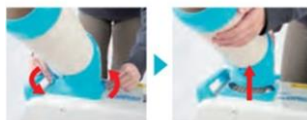

SAC-1800N

ミニスポットクーラー

軽量で持ち運び簡単なポータブルタイプ
コンパクトでもしっかり送風、倉庫の隅の
スペースや野外での作業にもうってつけで
す。異常過熱も検知する安心設計。

ワンタッチで取付け・取外しができるので
メンテナンスや保管に便利。