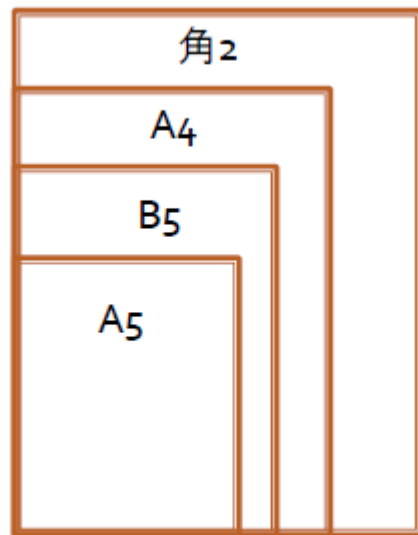

eコマース用 宅配クッション封筒

3つのポイント!

- ◎作業効率UP
- ◎在庫スペースのスリム化
- ◎運送コストの削減

封筒+フィルム緩衝材

便利な開け口付き

品番	用途	幅	縦	フタ	内寸	入数
CFW180220	A5	180	220	40	160×220	300
CFW215270	B5	215	270	40	195×270	200
CFW245310	A4	245	310	40	225×310	150
CFW260330	角2	260	330	40	240×330	150